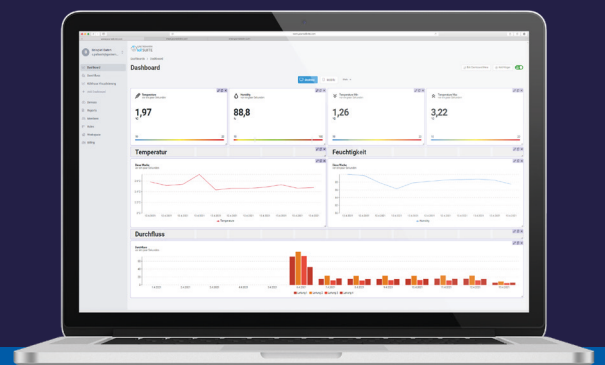

AUSSCHANKSYSTEM

SMART TAP

GASTROMATIX

SMART TAP

HIGHLIGHTS

- ✓ Durchflusskontrolle für Selbstzapf-Stationen
- ✓ Lokales Ablesen oder per Browser (WLAN)
- ✓ Steuerung per Touch-Display
- ✓ Anzeige von Zapf- & Restmenge
- ✓ Für mobile Systeme oder Festeinbau

EINFACHE BEDIENUNG

- ✓ Integration W-Lan
- ✓ Konfigurationsmenü
- ✓ Anzeige Füll-/Zapfmenge

GASTROMATIX IOT SUITE

- ✓ Alle Daten im Echtzeit-Überblick
- ✓ Standortunabhängiger Zugriff
- ✓ Einfacher Datenexport/Reporting
- ✓ Konfigurierbare Statusmeldungen